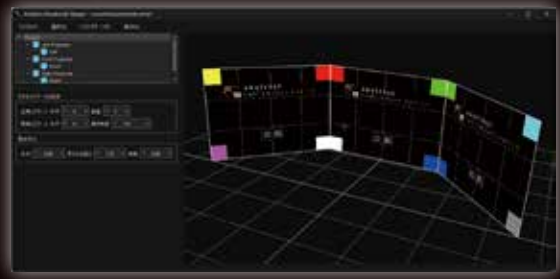

映像メディア

静止画 (16K まで)
動画 (8K まで)
HDMI 入力
NDI 入力 (LAN 越し)
デスクトップ画面

コンテンツフォーマット

360度映像 (エキレクタングル形式)
ドーム映像 (魚眼・ドームマスター形式)
VR180 映像 (魚眼立体視映像形式)
平面映像 (PIP や 3 面に渡って表示)

プレビュー用に上映ツールを無償配布中

コンテンツ制作のプレビュー、提案プレゼン、運用方法の事前確認などに活用ください。

<https://www.orihalcon.co.jp/amateras/panelworksplayer/>

- ・映像の表示範囲や視点位置による見え方をプレビュー
- ・すべての機能を実際に試して事前確認
- ・あらかじめプレイリスト作成と映像の再生確認
- ・VRHMD を使って事前に没入感をバーチャル体験

Panelworks

簡単、手軽な 3 面スクリーン イマーシブシアター構築キット

Panelworks (パネルワークス) は、必要に応じて DIY でも構築できる可搬型イマーシブシアターソリューションです。一般的な天井高の会議室や教室の一角を利用して、多人数で同時視聴が可能な広視野映像空間を展開することができます。イマーシブコンテンツや印象的なプレゼンテーションのためのディスプレイシステムとして、幅広くご活用下さい。

誰でも簡単、3 面スクリーン専用 マッピングツール

専用のマッピングツールで、プロジェクターを設置してから 10 分とかからずイマーシブマッピングを実現できます。

Panelworks 専用の映像送出用 P C

付属の映像送出 P C 1 台で操作画面の表示とプロジェクター 3 台による投影を行います。より強力なメディアサーバーもご提供可能です。

イマーシブ映像再生ソフトウェア

広視野映像と PIP 映像を自在に組み合わせられるイマーシブ映像再生ソフトウェアを、プレビューおよび検証用に無償配布しています。

3面リーフレットの見方

リーフレットを開いて左右135度に開きます。
正面中央から見ると、歪みのない広視野を楽しめます。

Picture In Picture 機能の活用

360度映像やイマーシブコンテンツを背景に、ポスターを貼る
ように平面映像を重ねて表示できます。
展開図の上で、好きな位置・サイズで自在に配置可能です。
アイデア次第で使い方は様々：

- » プレゼンスライドの横に別資料や進行表を並べる
- » 360度映像にスポンサーやイベントのロゴを浮かべる
- » メイン映像とは別に、ズームアップや別アングル視点を追加
- » ライブ中継映像に、プログラムやスコアボードを重ねて表示
- » クロマキーでバーチャルキャラクターを合成表示