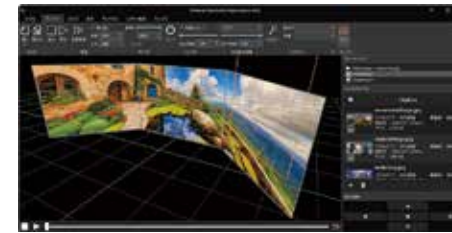

<https://www.orihalcon.co.jp/amateras/panelworksplayer/>

- ・映像の表示範囲や視点位置による見え方をプレビュー
- ・すべての機能を実際に試して事前確認
- ・あらかじめプレイリスト作成と映像の再生確認
- ・VRHMD を使って事前に没入感をバーチャル体験

Panelworks

簡単、手軽な 3 面スクリーン イマーシブシアター構築キット

Panelworks (パネルワークス) は、必要に応じて DIY でも構築できる可搬型イマーシブシアターソリューションです。一般的な天井高の会議室や教室の一角を利用して、多人数で同時視聴が可能な広視野映像空間を展開することができます。イマーシブコンテンツや印象的なプレゼンテーションのためのディスプレイシステムとして、幅広くご活用下さい。

高輝度・高解像度を実現する マルチプロジェクションシステム

プロジェクター 3 台による高輝度かつ高解像度 (横 5K 相当) の投影で、視野いっぱい広がる鮮やかな映像を映し出します。
※横 10K 相当の投影にも対応できます。

軽量・自立式で持ち運べる パネル式多面スクリーン

軽量でコンパクトにたためるパネル式多面スクリーンのため、輸送・搬入がスムーズです。初めての方でも短時間のうちに組み立てて、イマーシブ環境を構築できます。

誰でも簡単、3 面スクリーン専用 マッピングツール

専用のマッピングツールで、プロジェクターを設置してから 10 分とかからずイマーシブマッピングを実現できます。

Panelworks 専用の映像送出用 P C

付属の映像送出 P C 1 台で操作画面の表示とプロジェクター 3 台による投影を行います。より強力なメディアサーバーもご提供可能です。

イマーシブ映像再生ソフトウェア

広視野映像と PIP 映像を自在に組み合わせられるイマーシブ映像再生ソフトウェアを、プレビューおよび検証用に無償配布しています。

利用シーン

- ✓ VR コンテンツのデモンストレーションブース
- ✓ バーチャル工場見学、観光地ピーアール
- ✓ 展示会やセミナーでのイマーシブプレゼン
- ✓ 映像を背景にしたライブステージや演劇
- ✓ 飲食店舗に設営してライブスポーツ観戦
- ✓ 遠隔会場でのパブリックビューイング
- ✓ イマーシブコンテンツ作品の巡回展示
- ✓ 学園祭やオープンハウスで学生が教室に設営

※ 利用シーンの写真のみ生成 AI Gemini を使用しています。