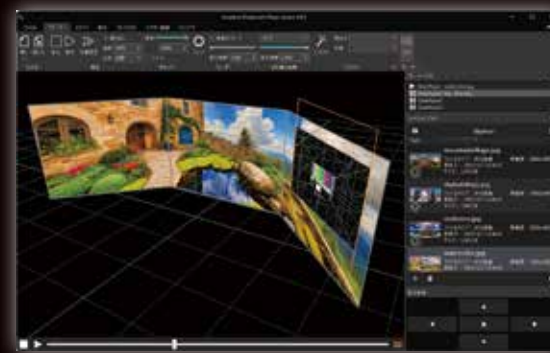

AMATERAS PANELWORKS PLAYER

Panelworks 専用イマーシブ映像再生ソフトウェア

- ✓ 360度映像を折れ目や歪みなく見えるようスクリーンに展開
- ✓ 360度映像をインタラクティブに見まわし表示
- ✓ Unity や Unreal Engine で作成したインタラクティブ映像の表示
- ✓ After Effects の編集プレビュー画面をライブ表示
- ✓ ポスターを貼るような好きな位置に PIP で合成表示
- ✓ 俯瞰表示、シアター内の視点、展開図など様々な表示スタイル
- ✓ プレイリスト、JavaScript による自動化、無人上映
- ✓ 動画に合わせた音声再生、独立した BGM の再生
- ✓ タブレットの遠隔操作画面で観客がコンテンツを選択再生
- ✓ 各種通信プロトコルによる外部機器からの制御
- ✓ プロジェクターや照明などの外部機器制御

<https://www.orihalcon.co.jp/amateras/panelworksplayer/>

- ・映像の表示範囲や視点位置による見え方をプレビュー
- ・すべての機能を実際に試して事前確認
- ・あらかじめプレイリスト作成と映像の再生確認
- ・VRHMD を使って事前に没入感をバーチャル体験

Panelworks

簡単、手軽な 3 面スクリーン イマーシブシアター構築キット

Panelworks (パネルワークス) は、必要に応じて DIY でも構築できる可搬型イマーシブシアターソリューションです。一般的な天井高の会議室や教室の一角を利用して、多人数で同時視聴が可能な広視野映像空間を展開することができます。イマーシブコンテンツや印象的なプレゼンテーションのためのディスプレイシステムとして、幅広くご活用下さい。

利用シーン

- ✓ VR コンテンツのデモンストレーションブース
- ✓ バーチャル工場見学、観光地ピーアール
- ✓ 展示会やセミナーでのイマーシブプレゼン
- ✓ 映像を背景にしたライブステージや演劇
- ✓ 飲食店舗に設営してライブスポーツ観戦
- ✓ 遠隔会場でのパブリックビューイング
- ✓ イマーシブコンテンツ作品の巡回展示
- ✓ 学園祭やオープンハウスで学生が教室に設営

※ 利用シーンの写真のみ生成 AI Gemini を使用しています。

3面リーフレットの見方

リーフレットを開いて左右135度に開きます。
正面中央から見ると、歪みのない広視野を楽しめます。

Picture In Picture 機能の活用

360度映像やイマーシブコンテンツを背景に、ポスターを貼る
ように平面映像を重ねて表示できます。
展開図の上で、好きな位置・サイズで自在に配置可能です。
アイデア次第で使い方は様々：

- » プレゼンスライドの横に別資料や進行表を並べる
- » 360度映像にスポンサーやイベントのロゴを浮かべる
- » メイン映像とは別に、ズームアップや別アングル視点を追加
- » ライブ中継映像に、プログラムやスコアボードを重ねて表示
- » クロマキーでバーチャルキャラクターを合成表示