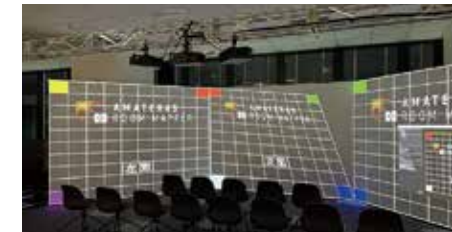

<https://www.orihalcon.co.jp/amateras/panelworksplayer/>

- ・映像の表示範囲や視点位置による見え方をプレビュー
- ・すべての機能を実際に試して事前確認
- ・あらかじめプレイリスト作成と映像の再生確認
- ・VRHMD を使って事前に没入感をバーチャル体験

Panelworks

簡単、手軽な 3 面スクリーン イマーシブシアター構築キット

Panelworks (パネルワークス) は、必要に応じて DIY でも構築できる可搬型イマーシブシアターソリューションです。一般的な天井高の会議室や教室の一角を利用して、多人数で同時視聴が可能な広視野映像空間を展開することができます。イマーシブコンテンツや印象的なプレゼンテーションのためのディスプレイシステムとして、幅広くご活用下さい。

高輝度・高解像度を実現する マルチプロジェクションシステム

プロジェクター 3 台による高輝度かつ高解像度 (横 5K 相当) の投影で、視野いっぱい広がる鮮やかな映像を映し出します。
※横 10K 相当の投影にも対応できます。

軽量・自立式で持ち運べる パネル式多面スクリーン

軽量でコンパクトにたためるパネル式多面スクリーンのため、輸送・搬入がスムーズです。初めての方でも短時間のうちに組み立てて、イマーシブ環境を構築できます。

誰でも簡単、3 面スクリーン専用 マッピングツール

専用のマッピングツールで、プロジェクターを設置してから 10 分とかからずイマーシブマッピングを実現できます。

Panelworks 専用の映像送出用 P C

付属の映像送出 P C 1 台で操作画面の表示とプロジェクター 3 台による投影を行います。より強力なメディアサーバーもご提供可能です。

イマーシブ映像再生ソフトウェア

広視野映像と PIP 映像を自在に組み合わせられるイマーシブ映像再生ソフトウェアを、プレビューおよび検証用に無償配布しています。

利用シーン

- ✓ VR コンテンツのデモンストレーションブース
- ✓ バーチャル工場見学、観光地ピーアール
- ✓ 展示会やセミナーでのイマーシブプレゼン
- ✓ 映像を背景にしたライブステージや演劇
- ✓ 飲食店舗に設営してライブスポーツ観戦
- ✓ 遠隔会場でのパブリックビューイング
- ✓ イマーシブコンテンツ作品の巡回展示
- ✓ 学園祭やオープンハウスで学生が教室に設営

※ 利用シーンの写真のみ生成 AI Gemini を使用しています。